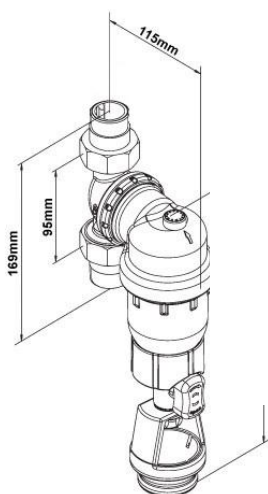

TIPO	RACCORDI	FILTRAZIONE MICRON	PORTATA (m3/h)	Δp (bar)
PRESTIGE 20	3/4"	60/90	2,3	0,5
PRESTIGE 20	1"	60/90	3,5	1,1
PRESTIGE	1 1/4"	60/90	4,00	1,2

Flange ruotabili
a 360 °

PRESTIGE PLUS 2020

Filtro autopulente manuale